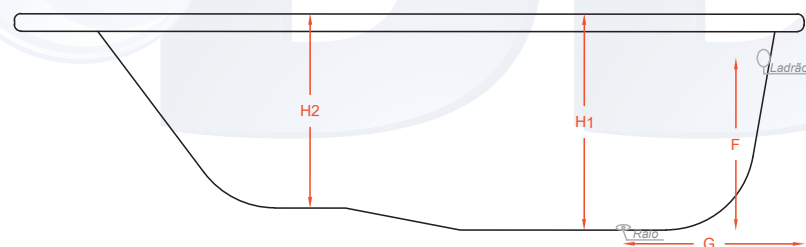

ÁGATA 0,83x1,79x0,49
Produzido em: Gel e Acrílico

PLANTA BAIXA

VISTA LATERAL

Nomenclaturas	Dimensões (m)
A	0,83
B	1,79
C	0,98
D	0,52
E	0,38
F	0,39
G	0,41
H1	0,49
H2	0,44
I	1,50
J	0,22
L/A	0,70
M/A	0,69

PROJETO ARQUITETÔNICO	
RESPONSÁVEL TÉCNICO – ENGENHEIRA CIVIL AMANDA MARIA DE CARVALHO CREA 244352/D	
PROPRIETÁRIO BANHEIRAS BOM BANHO	
DETALHES Planta, cortes frontal ou lateral	CATEGORIA DE USO Industrial e doméstico
FOLHA	
ÚNICA	