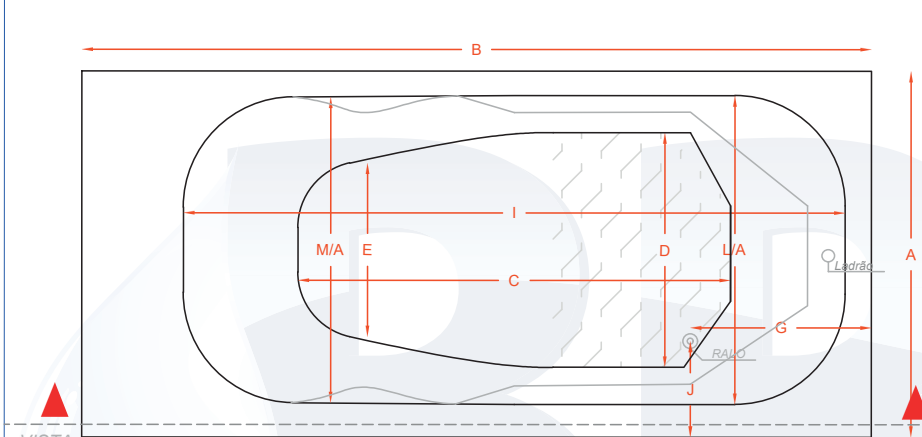

ÁGATA 0,83x1,79x0,49
Produzido em: Gel e Acrílico

PLANTA BAIXA

VISTA LATERAL

Nomenclaturas	Dimensões (m)
A	0,83
B	1,79
C	0,98
D	0,52
E	0,38
F	0,39
G	0,41
H1	0,49
H2	0,44
I	1,50
J	0,22
L/A	0,70
M/A	0,69

PROJETO ARQUITETÔNICO	
RESPONSÁVEL TÉCNICO – ENGENHEIRA CIVIL AMANDA MARIA DE CARVALHO CREA 244352/D	
PROPRIETÁRIO BANHEIRAS BOM BANHO	
DETALHES Planta, cortes frontal ou lateral	CATEGORIA DE USO Industrial e doméstico
FOLHA	
ÚNICA	