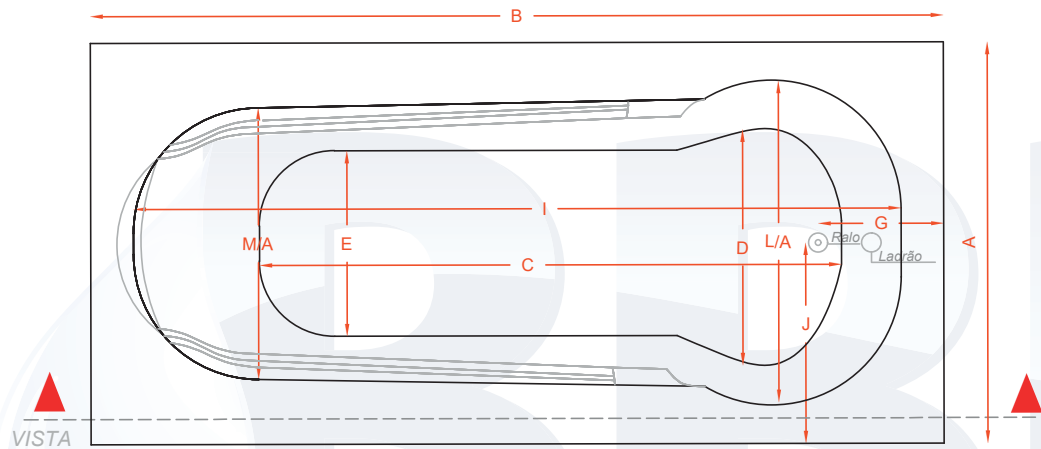

BÚZIOS 0,80 x 1,70 x 0,41

Produzido em: Gel e Acrílico

PLANTA BAIXA

VISTA LATERAL

Nomenclaturas	Dimensões (m)
A	0,80
B	1,70
C	1,16
D	0,47
E	0,36
F	0,31
G	0,25
H	0,41
I	1,53
J	0,40
L/A	0,65
M/A	0,54

PROJETO ARQUITETÔNICO

RESPONSÁVEL TÉCNICO – ENGENHEIRA CIVIL

AMANDA MARIA DE CARVALHO

CREA 244352/D

PROPRIETÁRIO

BANHEIRAS BOM BANHO

DETALHES

Planta, cortes frontal ou lateral

CATEGORIA DE USO