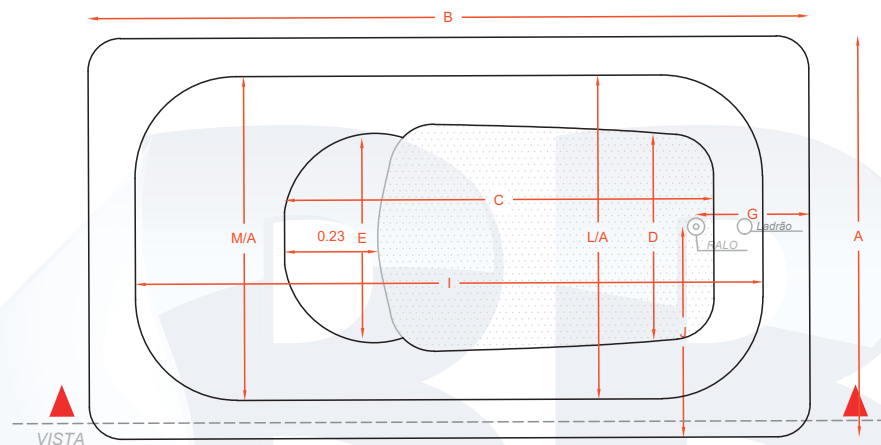

**GÊNOVA 0,99x1,78x0,52**

Produzido em: Gel e Acrílico

PLANTA BAIXA

VISTA LATERAL

Nomenclaturas	Dimensões (m)
A	0,99
B	1,78
C	1,06
D	0,49
E	0,40
F	0,42
G	0,28
H1	0,52
H2	0,48
I	1,55
J	0,52
L/A	0,80
M/A	0,80

PROJETO ARQUITETÔNICO	
RESPONSÁVEL TÉCNICO – ENGENHEIRA CIVIL AMANDA MARIA DE CARVALHO CREA 244352/D	
PROPRIETÁRIO BANHEIRAS BOM BANHO	
DETALHES Planta, cortes frontal ou lateral	CATEGORIA DE USO Industrial e doméstico
FOLHA	
ÚNICA	