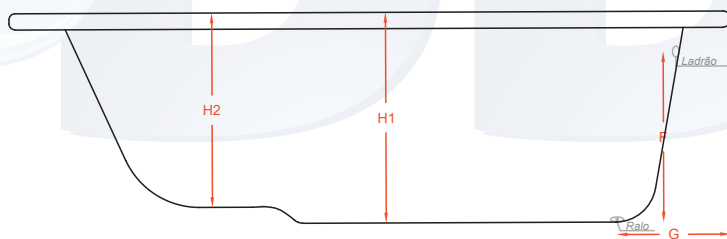

**GÊNOVA 0,99x1,78x0,52**

Produzido em: Gel e Acrílico

PLANTA BAIXA

VISTA LATERAL

Nomenclaturas	Dimensões (m)
A	0,99
B	1,78
C	1,06
D	0,49
E	0,40
F	0,42
G	0,28
H1	0,52
H2	0,48
I	1,55
J	0,52
L/A	0,80
M/A	0,80