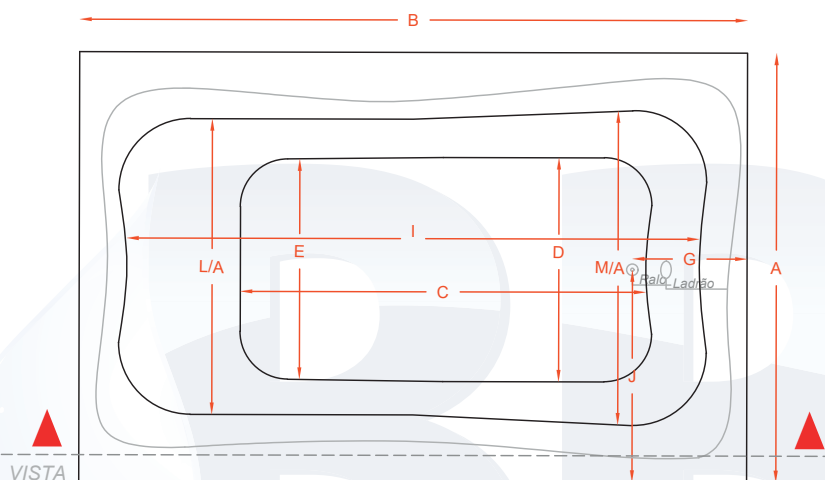

MARESIAS 0,90 x 1,40 x 0,44

Produzido em: Gel e Acrílico

PLANTA BAIXA

VISTA LATERAL

Nomenclaturas	Dimensões (m)
A	0,90
B	1,40
C	0,85
D	0,47
E	0,46
F	0,34
G	0,24
H	0,44
I	1,20
J	0,445
L/A	0,66
M/A	0,62

PROJETO ARQUITETÔNICO

RESPONSÁVEL TÉCNICO – ENGENHEIRA CIVIL

AMANDA MARIA DE CARVALHO

CREA 244352/D

PROPRIETÁRIO

BANHEIRAS BOM BANHO

DETALHES

Planta, cortes frontal ou lateral

CATEGORIA DE USO