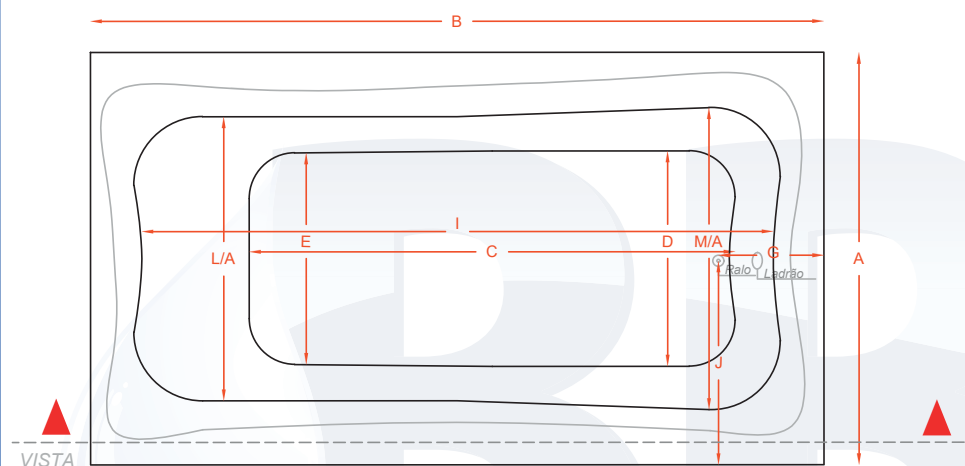

MARESIAS 0,90 x1,60x0,44

Produzido em: Gel e Acrílico

PLANTA BAIXA

VISTA LATERAL

Nomenclaturas	Dimensões (m)
A	0,90
B	1,60
C	1,06
D	0,47
E	0,46
F	0,34
G	0,23
H	0,44
I	1,41
J	0,445
L/A	0,67
M/A	0,62

PROJETO ARQUITETÔNICO	
RESPONSÁVEL TÉCNICO – ENGENHEIRA CIVIL AMANDA MARIA DE CARVALHO CREA 244352/D	
PROPRIETÁRIO BANHEIRAS BOM BANHO	
DETALHES Planta, cortes frontal ou lateral	CATEGORIA DE USO Industrial e doméstico
FOLHA	
ÚNICA	