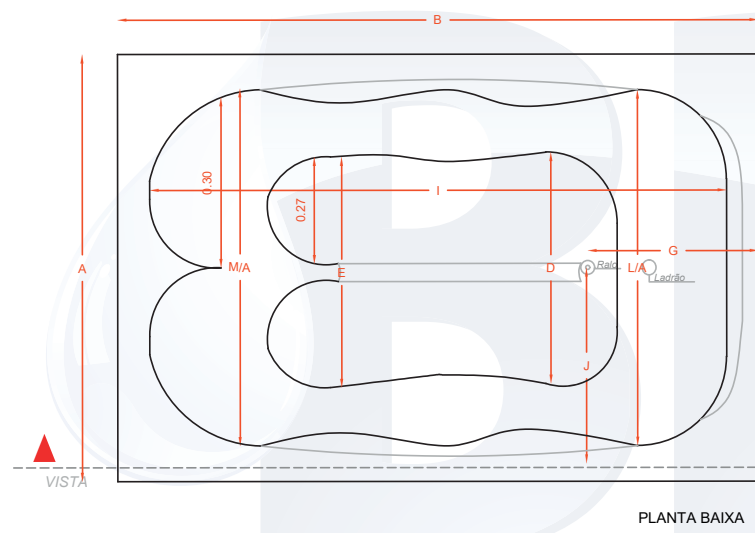

SENSUALE 1,20x1,80x0,45

Produzido em: Gel e Acrílico

Nomenclaturas	Dimensões (m)
A	1,20
B	1,80
C	0,98
D	0,65
E	0,65
F	0,35
G	0,48
H	0,45
I	1,56
J	0,60
L/A	0,99
M/A	0,99

PROJETO ARQUITETÔNICO	
RESPONSÁVEL TÉCNICO – ENGENHEIRA CIVIL AMANDA MARIA DE CARVALHO CREA 244352/D	
PROPRIETÁRIO BANHEIRAS BOM BANHO	
DETALHES Planta, cortes frontal ou lateral	CATEGORIA DE USO Industrial e doméstico
FOLHA	
ÚNICA	