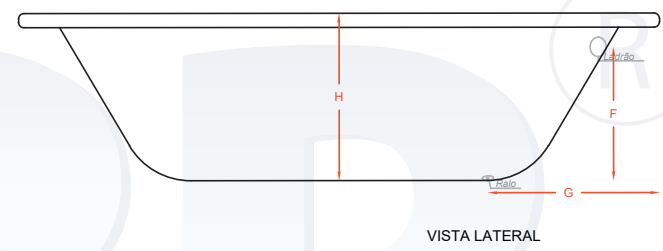

SENSUALE 1,20x1,80x0,45

Produzido em: Gel e Acrílico

Nomenclaturas	Dimensões (m)
A	1,20
B	1,80
C	0,98
D	0,65
E	0,65
F	0,35
G	0,48
H	0,45
I	1,56
J	0,60
L/A	0,99
M/A	0,99

PROJETO ARQUITETÔNICO	
RESPONSÁVEL TÉCNICO – ENGENHEIRA CIVIL AMANDA MARIA DE CARVALHO CREA 244352/D	
PROPRIETÁRIO BANHEIRAS BOM BANHO	
DETALHES Planta, cortes frontal ou lateral	CATEGORIA DE USO Industrial e doméstico
FOLHA	
ÚNICA	