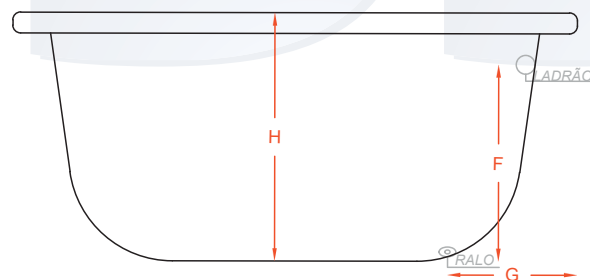

TAILÂNDIA 0,70 x 1,09 x 0,48

Produzido em: Gel

PLANTA BAIXA

VISTA LATERAL

Nomenclaturas	Dimensões (m)
A	0,70
B	1,09
C	0,78
D	0,30
E	0,45
F	0,38
G	0,25
H	0,48
I	0,95
J	0,35
L/A	0,66
M/A	0,66

PROJETO ARQUITETÔNICO	
RESPONSÁVEL TÉCNICO – ENGENHEIRA CIVIL AMANDA MARIA DE CARVALHO CREA 244352/D	
PROPRIETÁRIO BANHEIRAS BOM BANHO	
DETALHES Planta, cortes frontal ou lateral	CATEGORIA DE USO Industrial e doméstico
FOLHA	
ÚNICA	