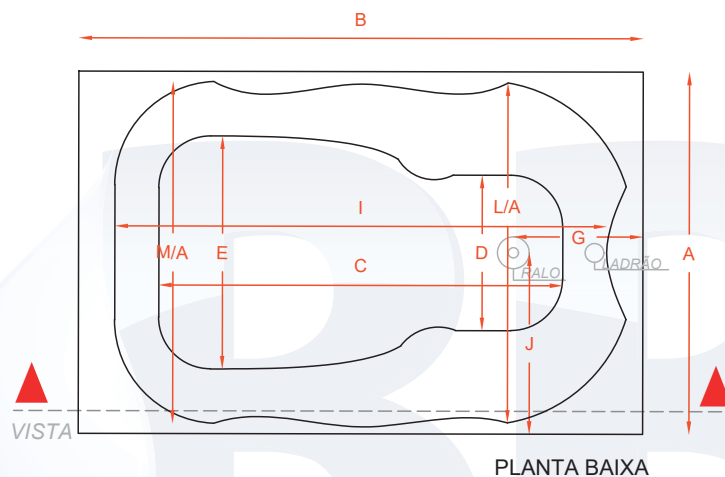

TAILÂNDIA 0,70 x 1,09 x 0,48

Produzido em: Gel

PLANTA BAIXA

VISTA LATERAL

Nomenclaturas	Dimensões (m)
A	0,70
B	1,09
C	0,78
D	0,30
E	0,45
F	0,38
G	0,25
H	0,48
I	0,95
J	0,35
L/A	0,66
M/A	0,66

PROJETO ARQUITETÔNICO	
RESPONSÁVEL TÉCNICO – ENGENHEIRA CIVIL AMANDA MARIA DE CARVALHO CREA 244352/D	
PROPRIETÁRIO BANHEIRAS BOM BANHO	
DETALHES Planta, cortes frontal ou lateral	CATEGORIA DE USO Industrial e doméstico
FOLHA	
ÚNICA	