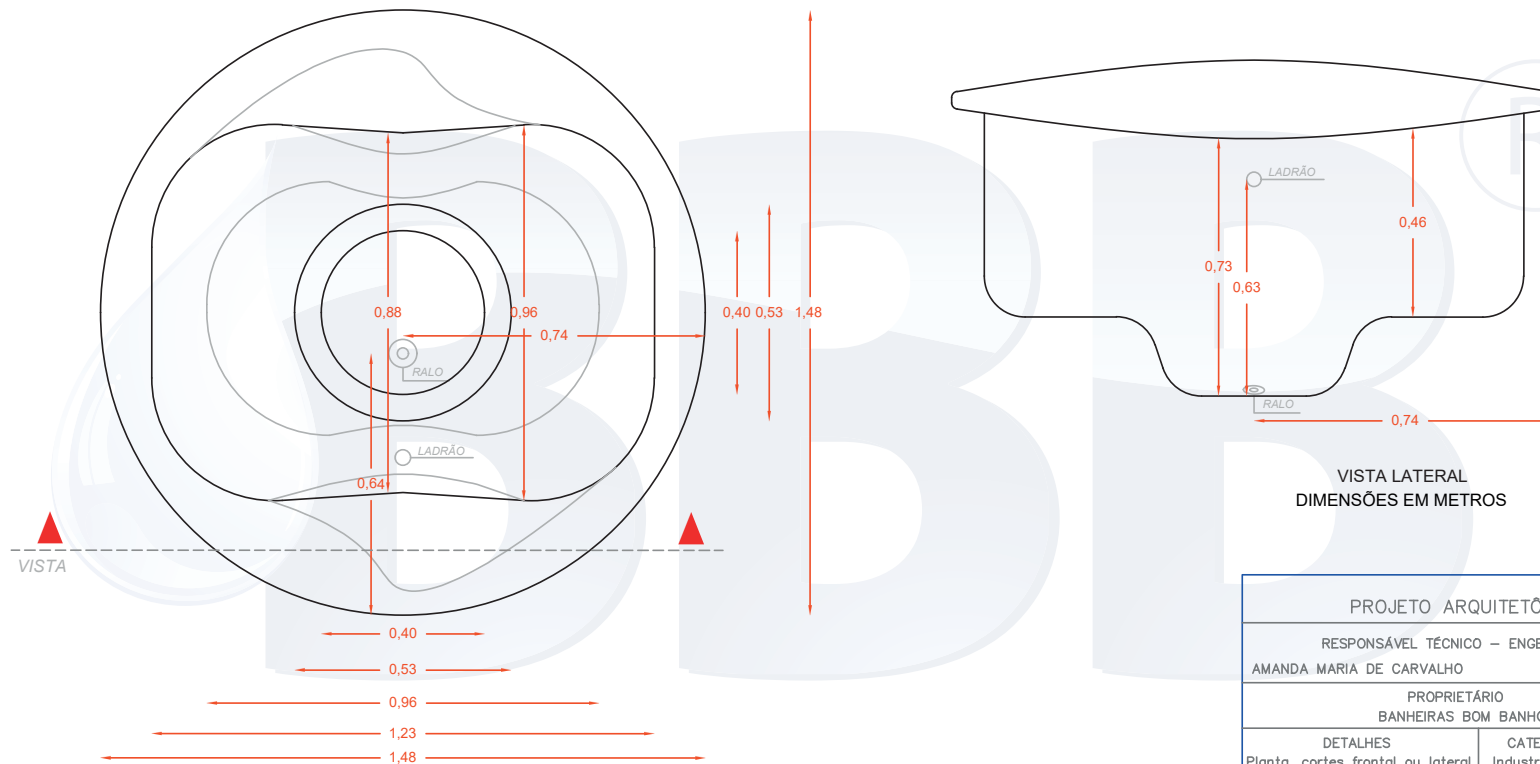

OFURÔ SOLENE 1,48x1,48x0,73

Produzido em: Acrílico

PLANTA BAIXA
DIMENSÕES EM METROS

VISTA LATERAL
DIMENSÕES EM METROS

PROJETO ARQUITETÔNICO	
RESPONSÁVEL TÉCNICO – ENGENHEIRA CIVIL AMANDA MARIA DE CARVALHO CREA 244352/D	
PROPRIETÁRIO BANHEIRAS BOM BANHO	
DETALHES Planta, cortes frontal ou lateral	CATEGORIA DE USO Industrial e doméstico
FOLHA	
ÚNICA	